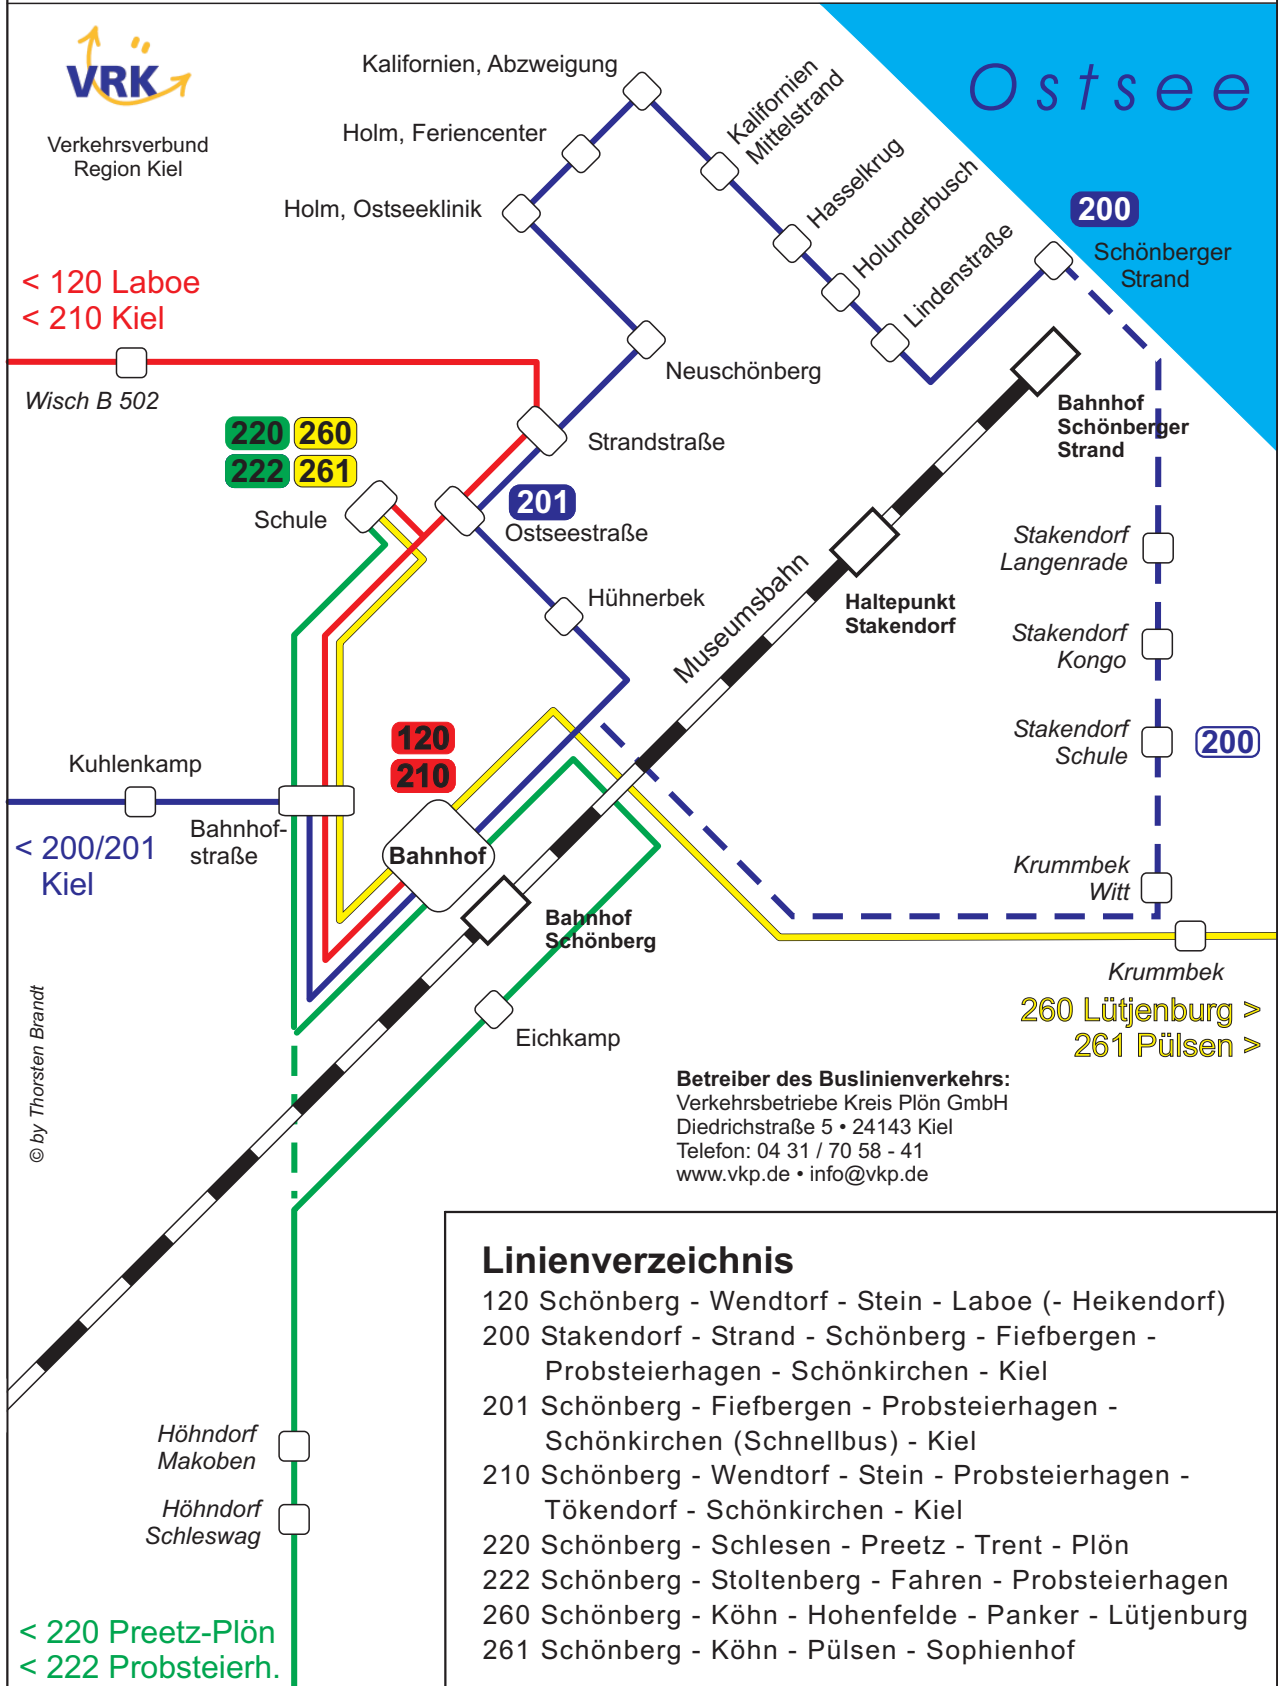

# Buslinienverkehr Schönberg

Verkehrsverbund  
Region Kiel

Ostsee

< 120 Laboe  
< 210 Kiel

Wisch B 502

220 260  
222 261

Schule

201

Ostseestraße

Hühnerbek

Museumsbahn

Haltepunkt  
Stakendorf

Stakendorf  
Langenrade

Stakendorf  
Kongo

Stakendorf  
Schule

200

Krummbek  
Witt

Kuhlenkamp

< 200/201  
Kiel

Bahnhof-  
straße

Bahnhof

Bahnhof  
Schönberg

Eichkamp

260 Lütjenburg >  
261 Pülsen >

## Linienverzeichnis

- 120 Schönberg - Wendtorf - Stein - Laboe (- Heikendorf)
- 200 Stakendorf - Strand - Schönberg - Fiefbergen -  
Probsteierhagen - Schönkirchen - Kiel
- 201 Schönberg - Fiefbergen - Probsteierhagen -  
Schönkirchen (Schnellbus) - Kiel
- 210 Schönberg - Wendtorf - Stein - Probsteierhagen -  
Tökendorf - Schönkirchen - Kiel
- 220 Schönberg - Schlesien - Preetz - Trent - Plön
- 222 Schönberg - Stoltenberg - Fahren - Probsteierhagen
- 260 Schönberg - Köhn - Hohenfelde - Panker - Lütjenburg
- 261 Schönberg - Köhn - Pülsen - Sophienhof